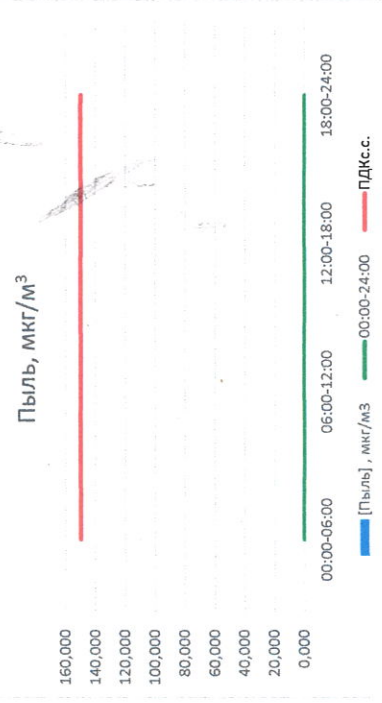

Отчёт о состоянии атмосферного воздуха за 28.10.2020 г.

Направление ветра	[NO], мкг/м³	[NO2], мкг/м³	[CO], мкг/м³	[SO2], мкг/м³	[Пыль], мкг/м³
00:00-06:00	ЮВ	0,000	0,142	0,349	-
06:00-12:00	ЮВ	0,830	0,278	0,646	-
12:00-18:00	ЮВ	0,302	0,475	1,573	-
18:00-24:00	ЮВ	2,517	18,414	1,648	-
00:00-24:00	ЮВ	0,912	11,900	1,054	-
ПДК _{с.с.}	-	60,0	40,0	3,0	50,0