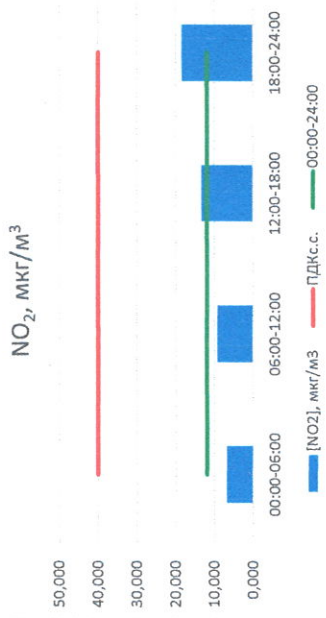

Отчёт о состоянии атмосферного воздуха за 28.10.2020 г.

Направление ветра	[NO], мкг/м³	[NO2], мкг/м³	[CO], мкг/м³	[SO2], мкг/м³	[Пыль], мкг/м³
00:00-06:00	ЮВ	0,000	0,142	0,349	-
06:00-12:00	ЮВ	0,830	0,278	0,646	-
12:00-18:00	ЮВ	0,302	0,475	1,573	-
18:00-24:00	ЮВ	2,517	18,414	1,648	-
00:00-24:00	ЮВ	0,912	11,900	1,054	-
ПДК _{с.с.}	-	60,0	40,0	3,0	50,0