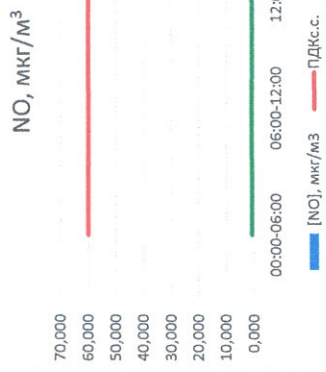

Отчёт о состоянии атмосферного воздуха за 28.10.2020 г.

Направление ветра	[NO], мкг/м³	[NO2], мкг/м³	[CO], мкг/м³	[SO2], мкг/м³	[Пыль], мкг/м³
00:00-06:00	ЮВ	0,000	0,142	0,349	-
06:00-12:00	ЮВ	0,830	0,278	0,646	-
12:00-18:00	ЮВ	0,302	0,475	1,573	-
18:00-24:00	ЮВ	2,517	18,414	1,648	-
00:00-24:00	ЮВ	0,912	11,900	1,054	-
ПДК _{с.с.}	-	60,0	40,0	3,0	50,0